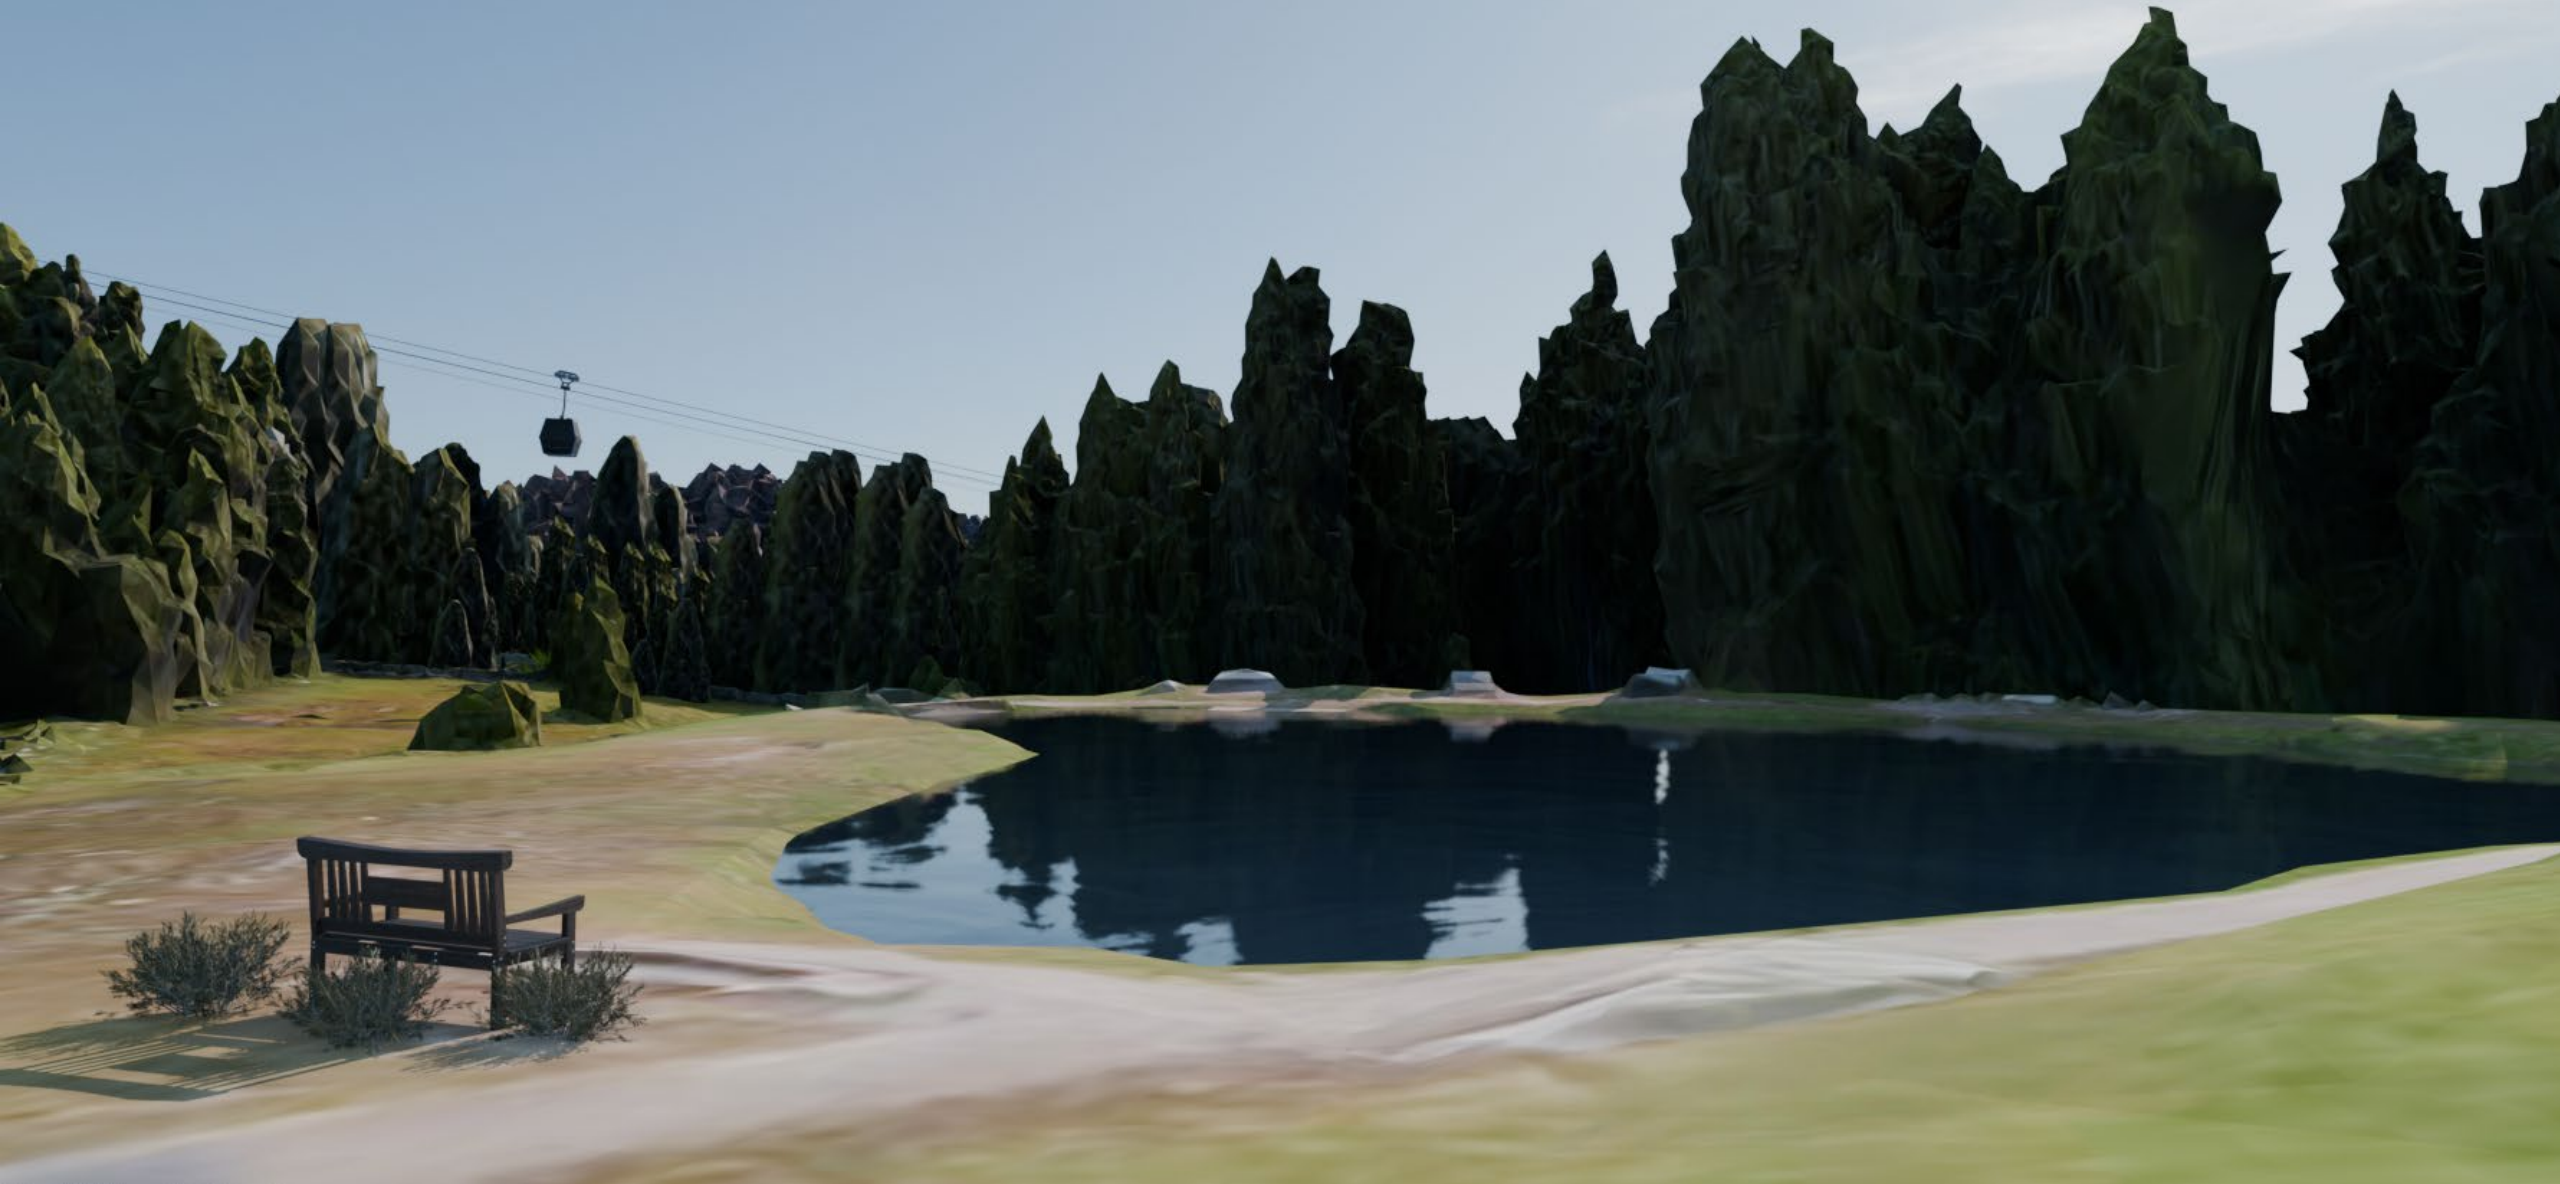

SALTRIA - MONTE PANA

Ponc de ududa sun mapa interativa

Blickpunkte auf interaktiver Karte

Punti di vista su mappa interattiva

Saltria

Monte Pana

← Deguna visibilità - Keine Einsichtbarkeit – Nessuna visibilità

← Deguna visibilità - Keine Einsichtbarkeit – Nessuna visibilità

DANT - VORHER - PRIMA

DO - NACHER - DOPO