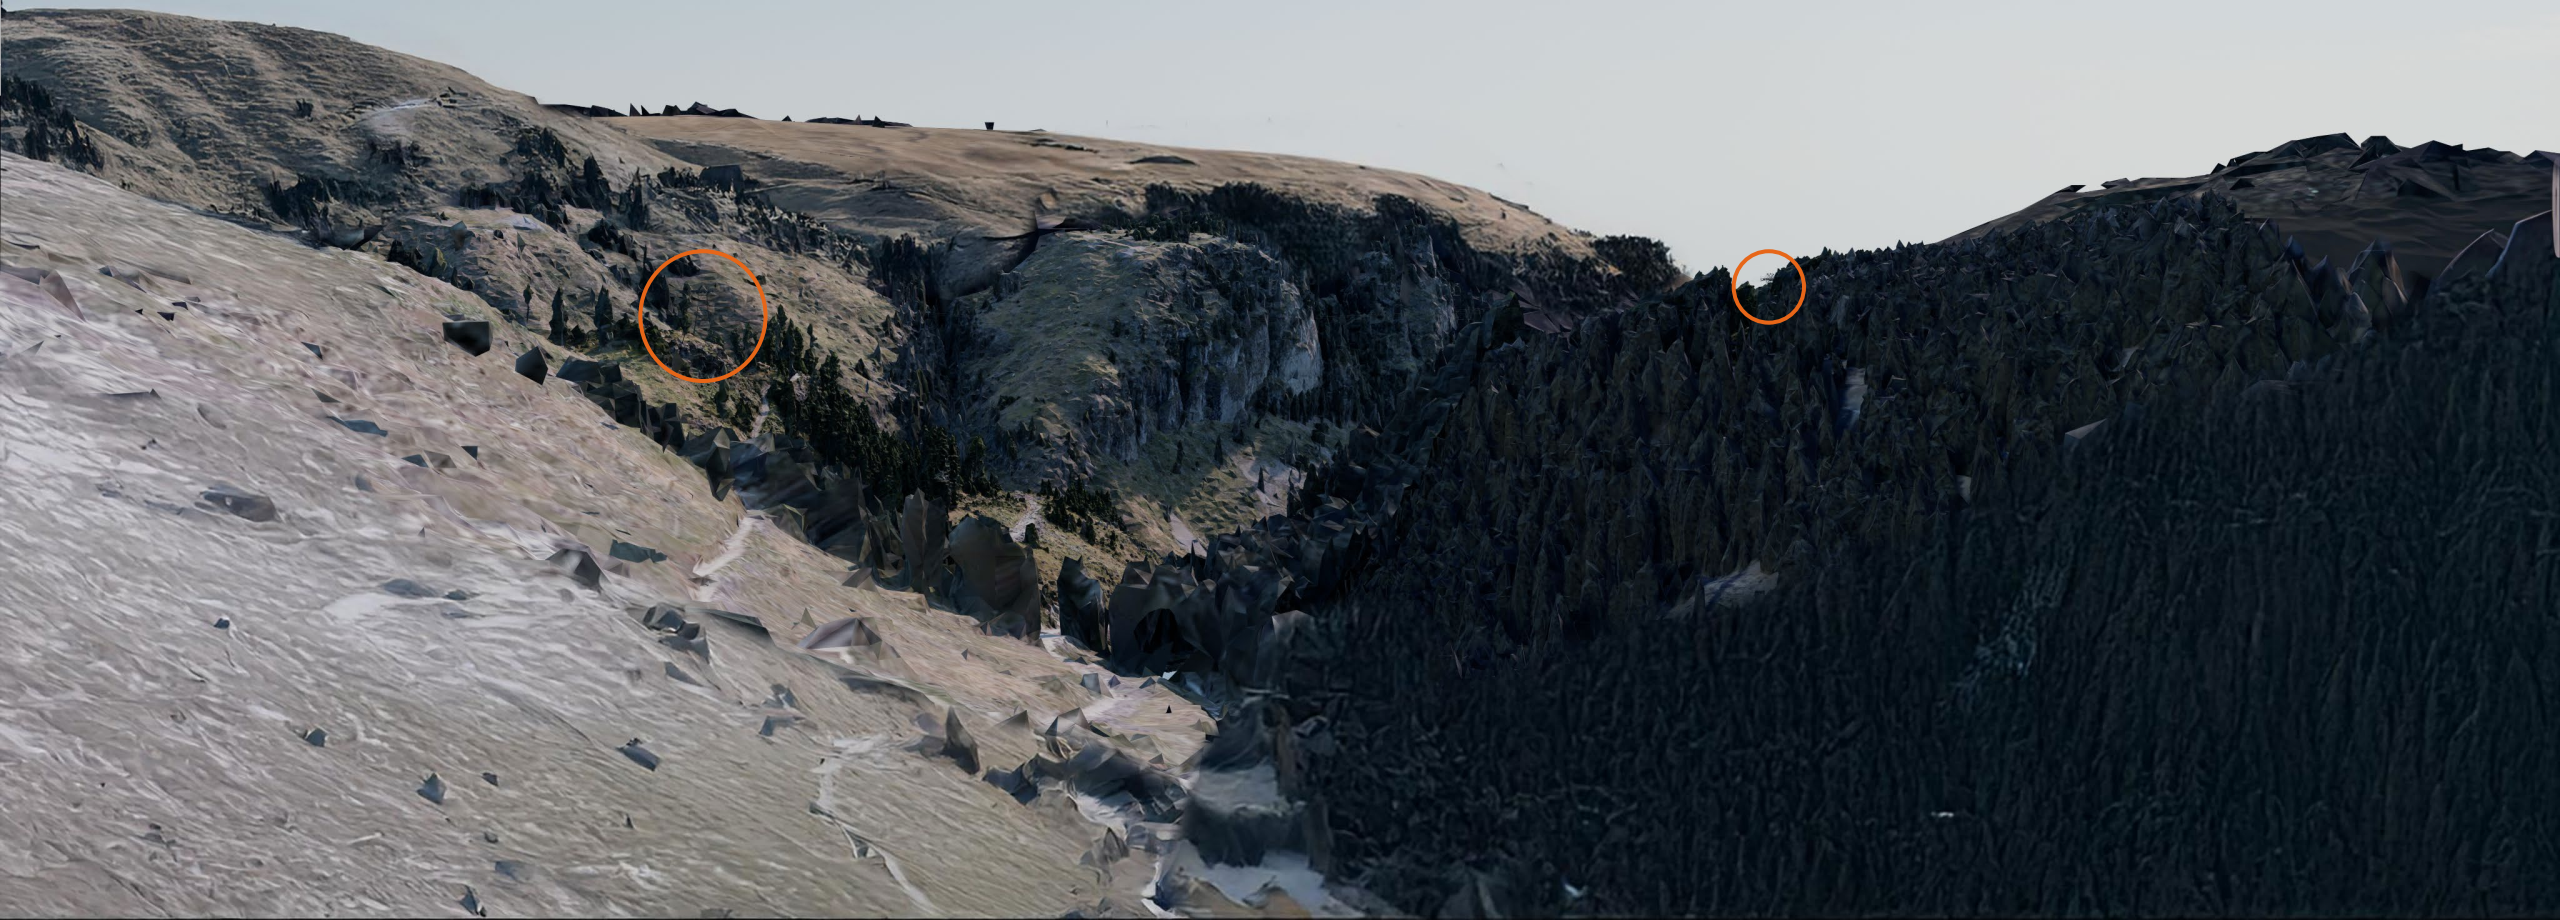

SALTRIA - MONTE PANA

Ponc de ududa sun mapa interativa

Blickpunkte auf interaktiver Karte

Punti di vista su mappa interattiva

Saltria

Monte Pana

← Deguna visibilità - Keine Einsichtbarkeit – Nessuna visibilità

← Deguna visibilità - Keine Einsichtbarkeit – Nessuna visibilità

DANT - VORHER - PRIMA

DO - NACHER - DOPO