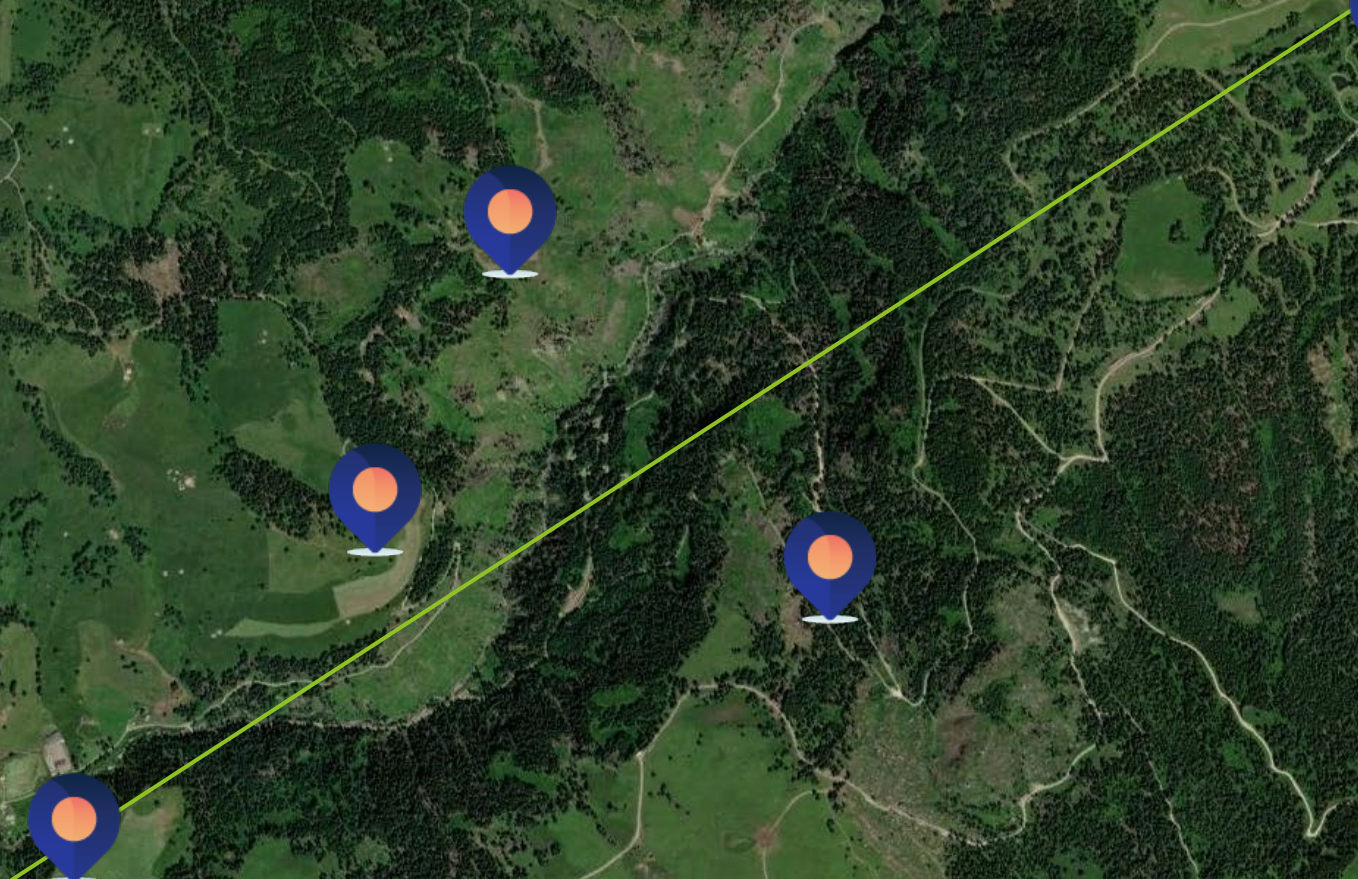

SALTRIA - MONTE PANA

Ponc de ududa sun mapa interativa

Blickpunkte auf interaktiver Karte

Punti di vista su mappa interattiva

Saltria

Monte Pana

← Deguna visibilità - Keine Einsichtbarkeit – Nessuna visibilità

← Deguna visibilità - Keine Einsichtbarkeit – Nessuna visibilità

DANT - VORHER - PRIMA

DO - NACHER - DOPO